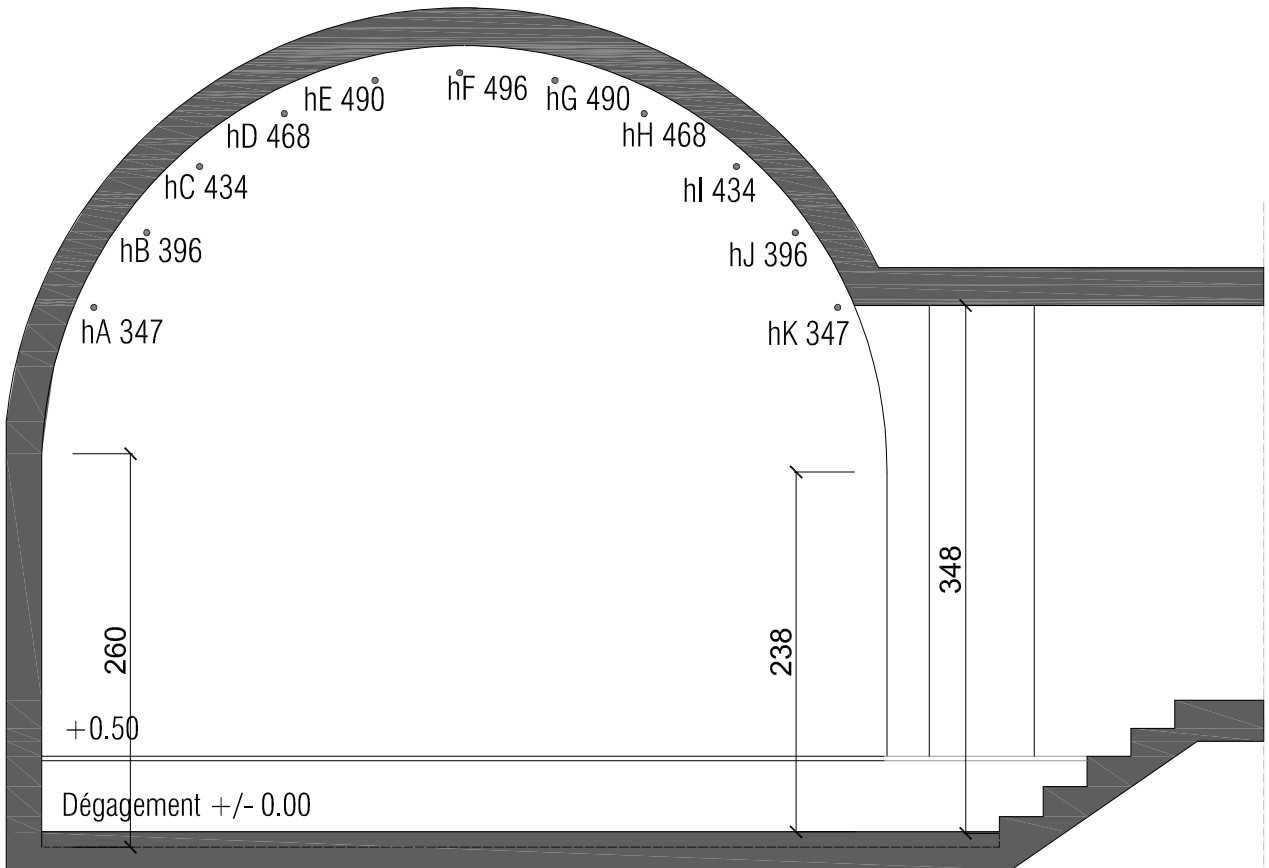

COUPE AA | Echelle
1/50

COUPE AA

!!!! HAUTEUR INDICATIVE (MARGE DE 5 CM ENVIRON)